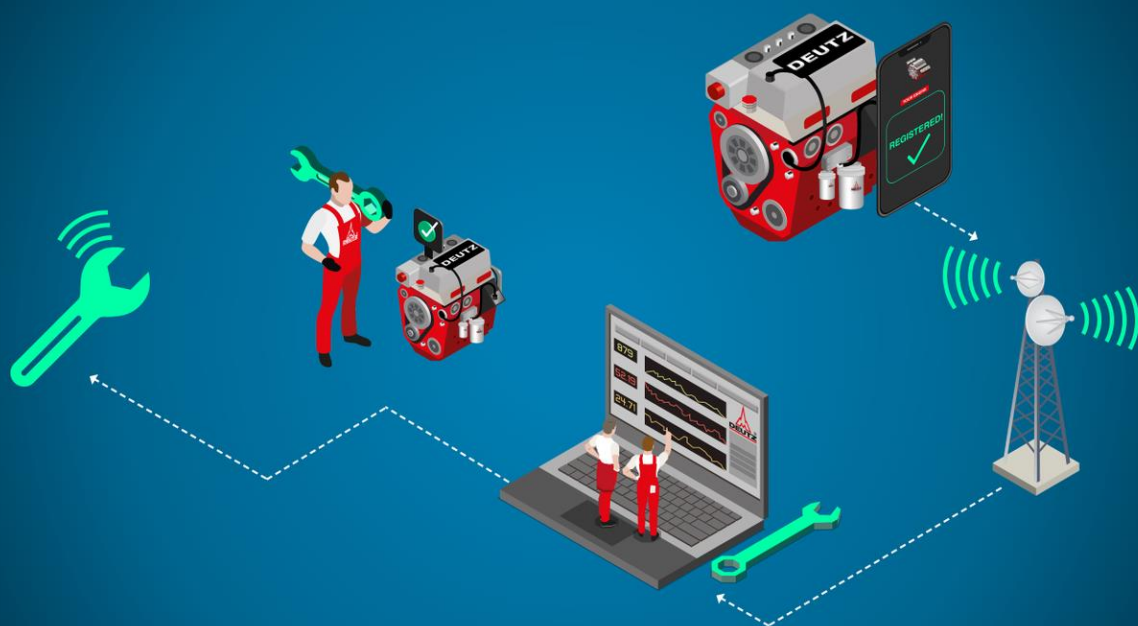

S-DEUTZ TELEMATICS

GPS TELEMATIKA

Vždy o krok vpred - s telematikou S-DEUTZ môžete úspešne optimalizovať riadenie vášho vozového parku a zároveň ušetriť peniaze! Telematika S-DEUTZ vám ponúka možnosť monitorovať zariadenia, včas odhaliť a vyhodnotiť poškodenie, optimalizovať intervaly údržby a mnoho ďalšieho - to všetko spôsobom, ktorý optimalizuje náklady a zvyšuje produktivitu.

Výhody telematiky S-DEUTZ:

- Stála dostupnosť umiestnenia stroja
- Optimalizované plánovanie údržby prostredníctvom správ o údržbe celého vozového parku
- Zníženie prestojov pomocou prediktívnych chybových hlásení
- Rýchla analýza a diagnostika v prípade poškodenia a opravy

S-DEUTZ Telematics - Váš manažér vozového parku

Dobrá správa vozového parku je dôležitá na optimalizáciu využívania vášho zariadenia.

Telematika S-DEUTZ ponúka prepojenie vašich strojov do siete a tým centrálnu monitorovanie celého vozového parku DEUTZ bez ohľadu na umiestnenie zariadenia.

Monitorovanie v reálnom čase vám umožňuje nepretržite poznať stav každého zariadenia, čím sa zvyšuje produktivita a zároveň znižujú náklady na životný cyklus.

Instalácia a prevádzka telematiky S-DEUTZ je veľmi jednoduchá a informácie sú vždy k dispozícii prostredníctvom prístupu na prístrojovú dosku.